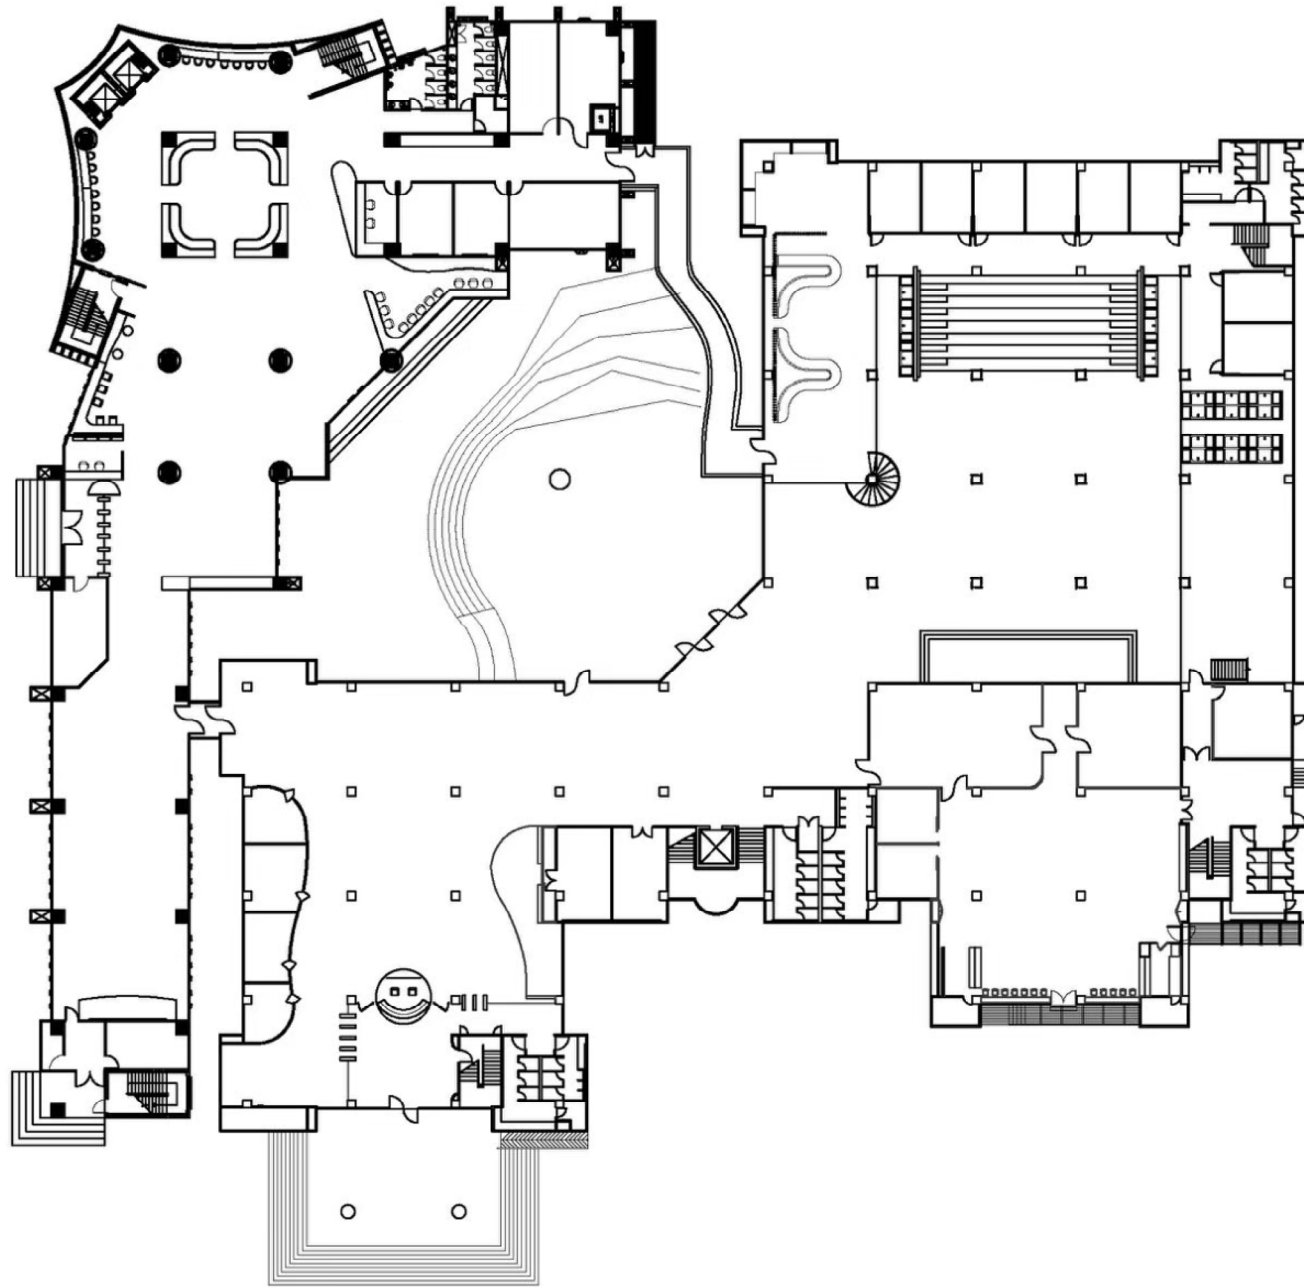

ผังพื้นที่ ชั้นที่ 1
มาตรฐาน 1:400

GENERAL NOTE :

1. ห้ามวัดระยะต่างๆในแบบ
2. ให้ถือระยะในแบบเป็นเกณฑ์

OWNER :

KMITL

สถาบันเทคโนโลยีพระจอมเกล้าเจ้าคุณทหารลาดกระบัง
ถนนฉลองกรุง เขตลาดกระบัง กทม. 10520

DESIGN&CONSTRUCTION :

PROJECT NAME :

ผังพื้นที่สำนักการเรียนรู้ตลอดชีวิต
พระจอมเกล้าเจ้าคุณทหารลาดกระบัง

ARCHITECTS :

-

ENGINEERS :

นัฐพงษ์ ชุติ

DRAWN BY :

นัฐพงษ์ ชุติ

SCALE :

1 : 400

DRAWING TITLE :

ผังพื้นที่ ชั้นที่ 1

DATE	TOTAL	DRAWING NO.
-	7	A-01