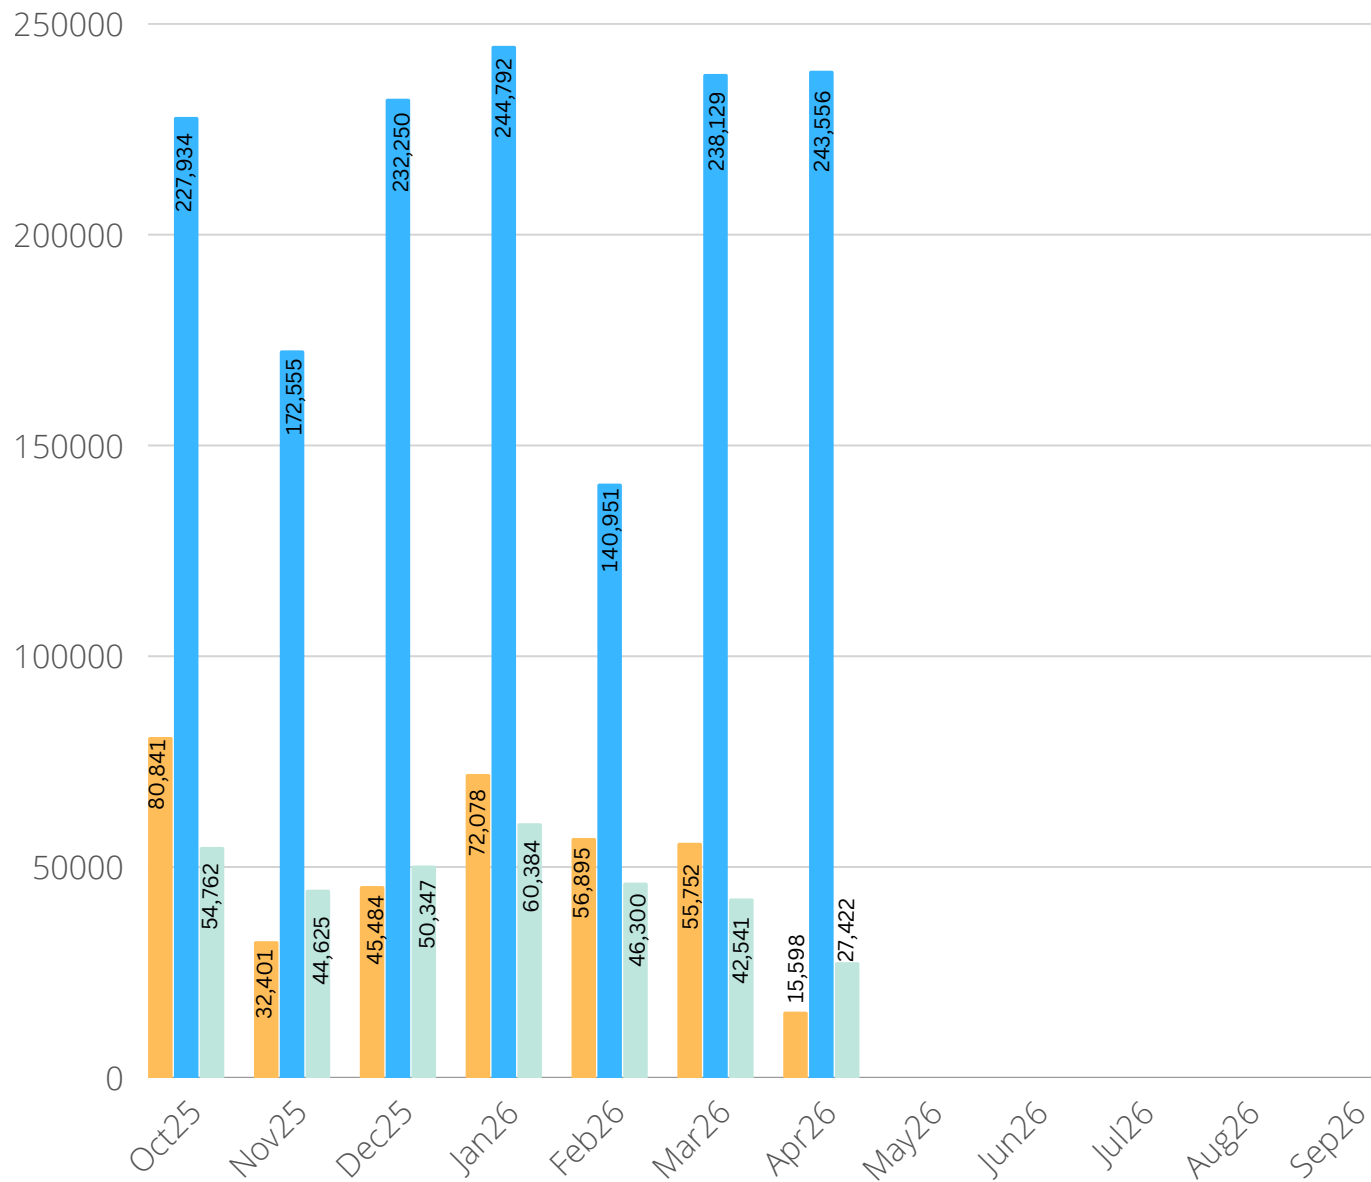

# สถิติจำนวนผู้ใช้บริการ KLLC ปีงบประมาณ 2569

จำนวนเข้าใช้ทางกายภาพ  
จากทางเข้า information, ฉลองกรุง,  
Skywalk, Co-Working Space

หมายเหตุ: ตุลาคม 68 - เมษายน 69  
ปรับปรุงประตูทางเข้า Information

จำนวนเข้าใช้ผ่าน Social Network  
Facebook, Twitter, Line, Instagram

จำนวนเข้าใช้ผ่าน Website  
<https://www.lib.kmitl.ac.th/>

# สถิติจำนวนผู้ใช้บริการ KLLC ปีงบประมาณ 2568