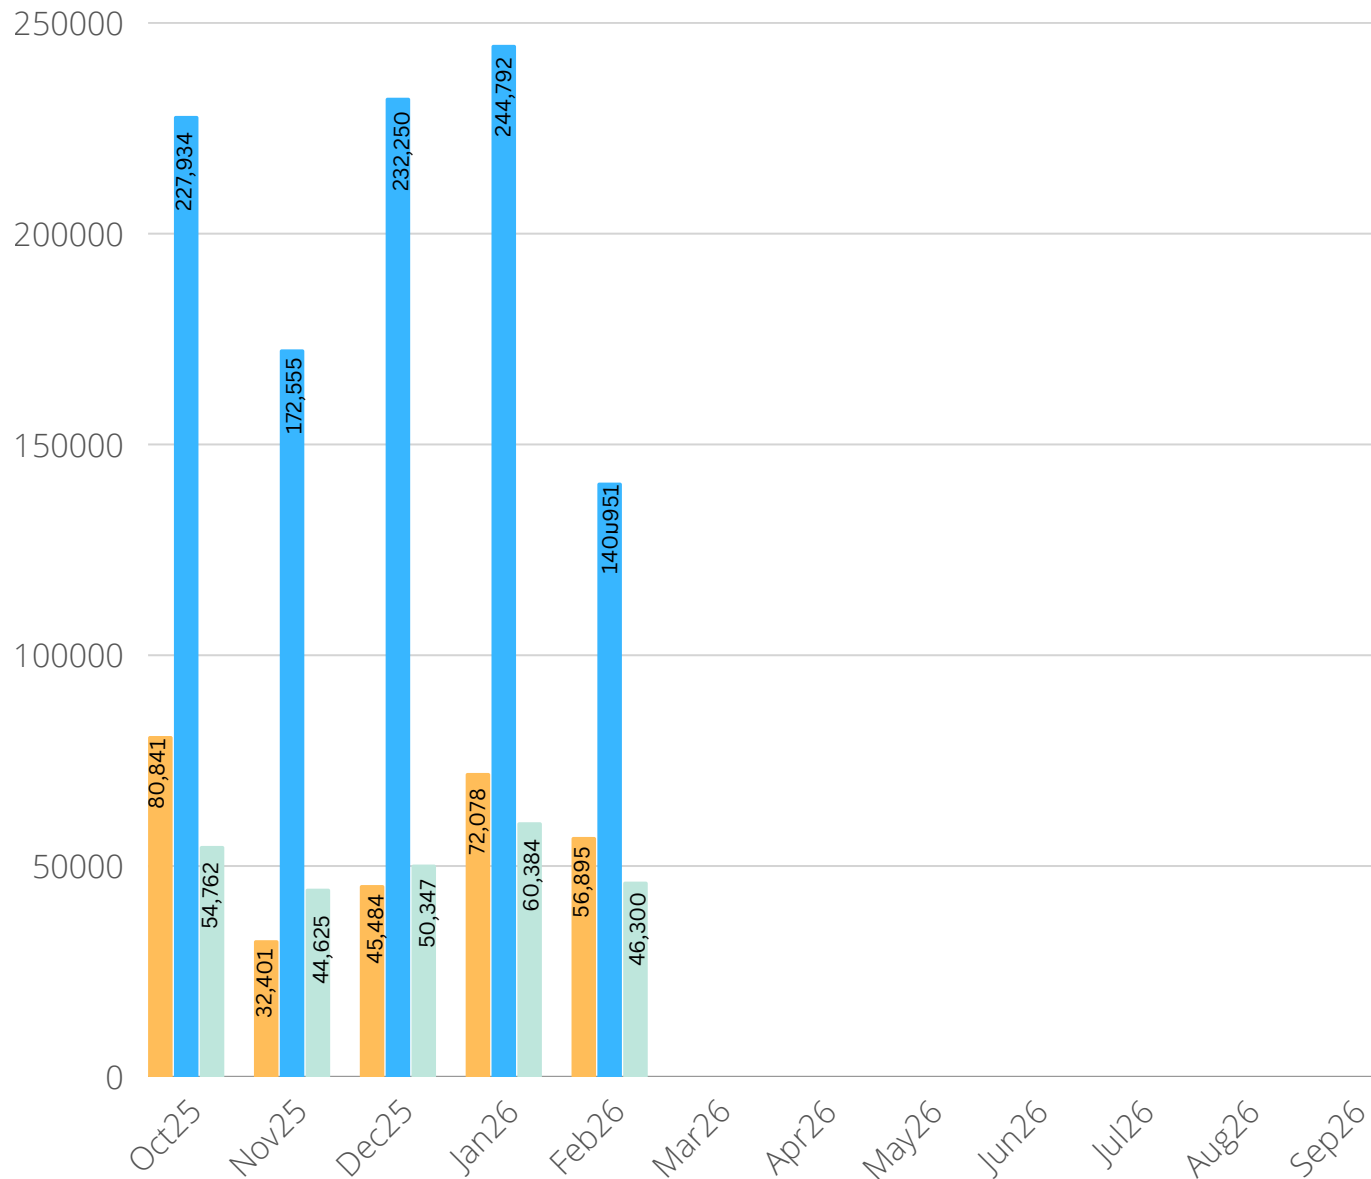

สถิติจำนวนผู้เข้าใช้บริการ KLLC ปีงบประมาณ 2569

จำนวนเข้าใช้ทางกายภาพ
จากทางเข้า information, ฉลองกรุง,
Skywalk, Co-Working Space

หมายเหตุ: ตุลาคม 68 - กุมภาพันธ์ 69
ปรับปรุงประตูทางเข้า Information

จำนวนเข้าใช้ผ่าน Social Network
Facebook, Twitter, Line, Instagram