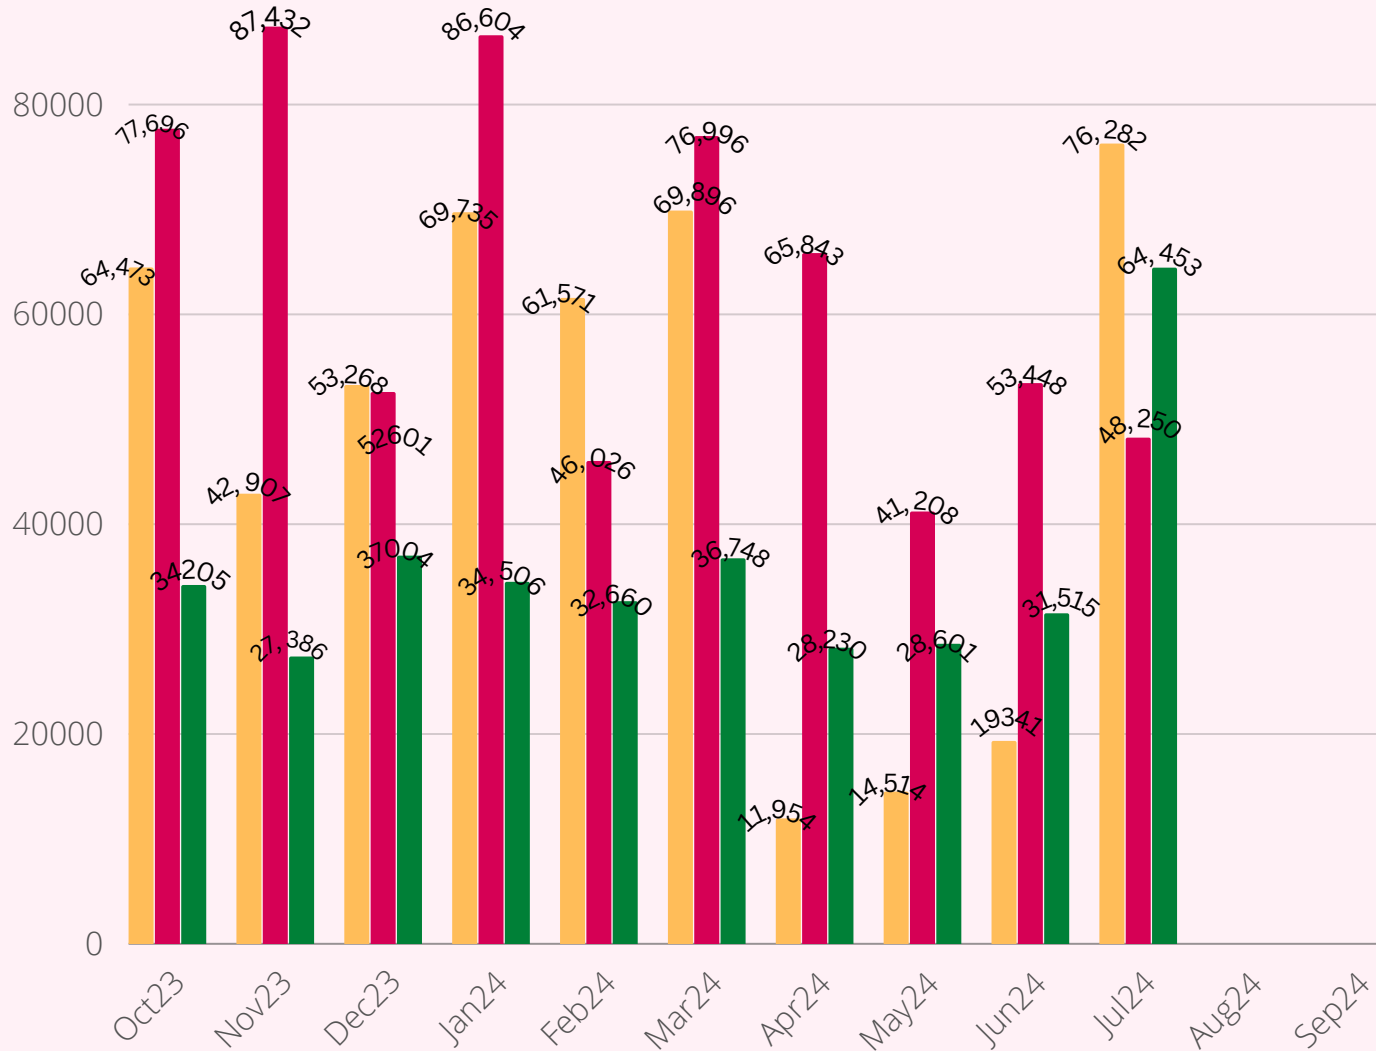

สถิติจำนวนผู้เข้าใช้บริการ KLLC ปีงบประมาณ 2567

100000

จำนวนเข้าใช้ทางกายภาพ

จากทางเข้า information,ฉลองกรุง, Skywalk, Co-Working Spece

จำนวนเข้าใช้ผ่าน Social Network

Facebook, Twitter, Line@, Instagram

จำนวนเข้าใช้ผ่าน Website