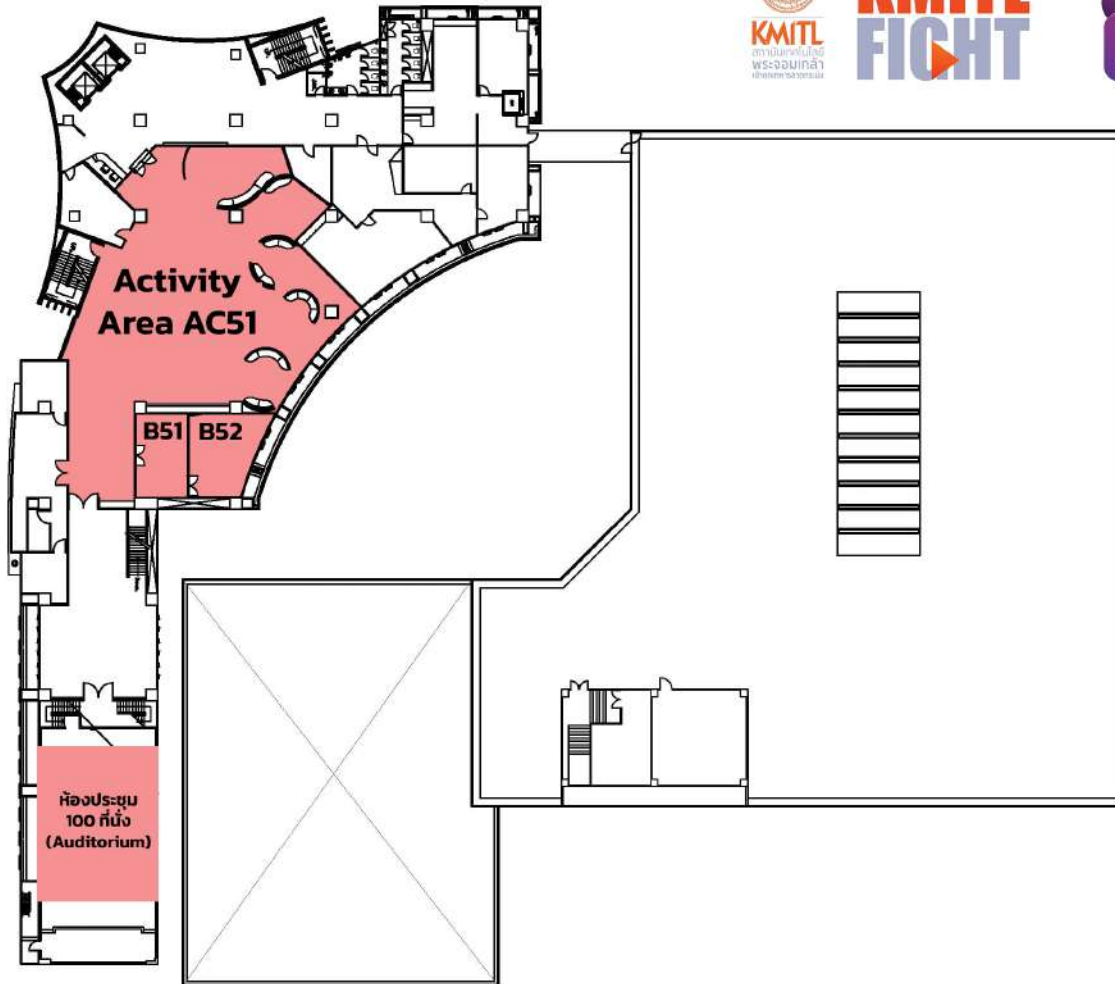

อาคาร B

ห้องคอมพิวเตอร์ 3 [Computer Room 3]	COM3
พื้นที่จัดกิจกรรม [Activity Area AC21]	AC21

KMITL
FIGHT

3F

ชั้น 3 [3rd Floor]

อาคาร A

ห้องสมุด 1 [Library 1]	LIB1
ห้องสมุด 1 [Library 2]	LIB2
ห้องสมุด 1 [Library 3]	LIB3

อาคาร B

ห้องบรรยาย [Lecture Room]	B301
ห้องฉายภาพยนตร์ 1 [MINI Theater 1]	MNT1
ห้องฉายภาพยนตร์ 2 [MINI Theater 2]	MNT2
Co-Working Room	Co-Working Room

KMITL
FIGHT

4F

ชั้น 4 [4th Floor]

อาคาร A

ห้องประชุม 1 [Meeting Room 1]	MEET1
ห้องประชุม 2 [Meeting Room 2]	MEET2
ห้องละหมาด [Muslim Prayer Room]	PRAYER
ห้องผู้อำนวยการ [Director Room]	DIRECTOR
ห้องรองผู้อำนวยการ [Deputy Director Room]	DEPUTY DIRECTOR
ฝ่ายนวัตกรรมการเรียนรู้ [Learning Innovation]	OFFICE1
ฝ่ายเทคโนโลยีและพื้นที่การเรียนรู้ [Technology and Learning Area]	OFFICE2
ฝ่ายบริหารและการจัดการ [Administration and Management]	OFFICE3

อาคาร B

หอเกิดพระเกียรติพระจอมเกล้า
42 Bangkok

KMITL
FIGHT

5F

ชั้น 5 [5th Floor]

อาคาร B

ห้องประชุม 100 ที่นั่ง [Auditorium]

พื้นที่จัดกิจกรรม [Activity Area AC51]

ห้องประชุม B501 [Meeting Room B501]

ห้องประชุม B502 [Meeting Room B502]

AC51

B501

B502

KMITL
FIGHT

มหาวิทยาลัย CMKL

6F