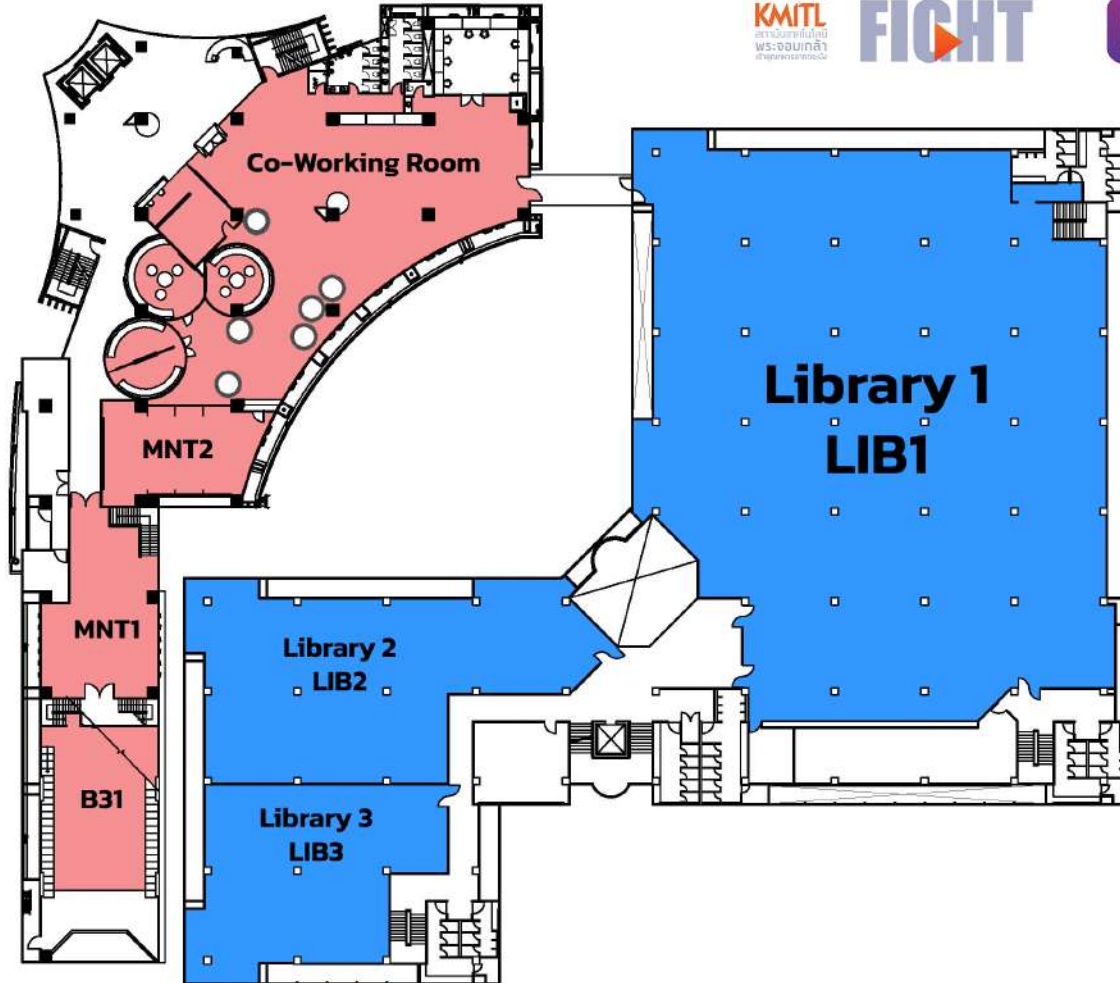

อาคาร B

ห้องสัมมนา B101 [Study Room B101]	B101
ห้องสัมมนา B102 [Study Room B102]	B102
ห้องสัมมนา B103 [Study Room B103]	B103
พื้นที่จัดกิจกรรม Video Wall 1	VDW1
พื้นที่จัดกิจกรรม Video Wall 2	VDW2

2F

ชั้น 2 [2nd Floor]

อาคาร A

ห้องสัมมนา A201 [Study Room A201]	A201
ห้องสัมมนา A202 [Study Room A202]	A202
ห้องสัมมนา A203 [Study Room A203]	A203
ห้องสัมมนา A204 [Study Room A204]	A204
ห้องสัมมนา A205 [Study Room A205]	A205
ห้องประชุม M1 [Meeting Room 1]	M1
ห้องประชุม M2 [Meeting Room 2]	M2
ห้องประชุม M3 [Meeting Room 3]	M3
ห้อง BTEC	BTEC
ห้องสตูดิโอ [Studio & Karaoke Room]	STUDIO & KARAOKE
ห้องปฏิบัติการ iMAC [iMAC LAB]	iMAC
ห้องปฏิบัติการทางดนตรี [Music LAB]	MUSIC
ห้องคอมพิวเตอร์ 1 [Computer Room 1]	COM1
ห้องคอมพิวเตอร์ 2 [Computer Room 2]	COM2
ห้องควบคุมเครื่องแม่ข่าย [Server Room]	SERVER
ห้องปฏิบัติงาน Staff	STAFF

อาคาร B

ห้องคอมพิวเตอร์ 3 [Computer Room 3]	COM3
พื้นที่จัดกิจกรรม [Activity Area AC21]	AC21

KMITL
FIGHT

3F

ชั้น 3 [3rd Floor]

อาคาร A

ห้องสมุด 1 [Library 1]	LIB1
ห้องสมุด 1 [Library 2]	LIB2
ห้องสมุด 1 [Library 3]	LIB3

อาคาร B

ห้องบรรยาย [Lecture Room]	B301
ห้องฉายภาพยนตร์ 1 [MINI Theater 1]	MNT1
ห้องฉายภาพยนตร์ 2 [MINI Theater 2]	MNT2
Co-Working Room	Co-Working Room

KMITL
FIGHT

4F

ชั้น 4 [4th Floor]

อาคาร A

ห้องประชุม 1 [Meeting Room 1]	MEET1
ห้องประชุม 2 [Meeting Room 2]	MEET2
ห้องละหมาด [Muslim Prayer Room]	PRAYER
ห้องผู้อำนวยการ [Director Room]	DIRECTOR
ห้องรองผู้อำนวยการ [Deputy Director Room]	DEPUTY DIRECTOR
ฝ่ายนวัตกรรมการเรียนรู้ [Learning Innovation]	OFFICE1
ฝ่ายเทคโนโลยีและพื้นที่การเรียนรู้ [Technology and Learning Area]	OFFICE2
ฝ่ายบริหารและการจัดการ [Administration and Management]	OFFICE3