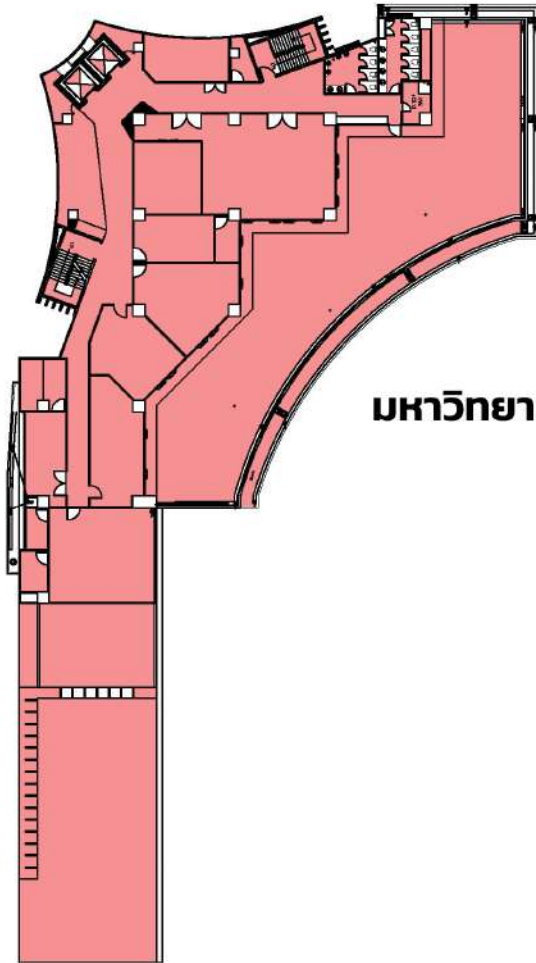

อาคาร B

ห้องสัมมนา B101 [Study Room B101]	B101
ห้องสัมมนา B102 [Study Room B102]	B102
ห้องสัมมนา B103 [Study Room B103]	B103
พื้นที่จัดกิจกรรม Video Wall 1	VDW1
พื้นที่จัดกิจกรรม Video Wall 2	VDW2

2F

ชั้น 2 [2nd Floor]

อาคาร B

หอเกิดพระเกียรติพระจอมเกล้า
42 Bangkok

KMITL
FIGHT

5F

ชั้น 5 [5th Floor]

อาคาร B

ห้องประชุม 100 ที่นั่ง [Auditorium]

พื้นที่จัดกิจกรรม [Activity Area AC51]

ห้องประชุม B501 [Meeting Room B501]

ห้องประชุม B502 [Meeting Room B502]

AC51

B501

B502

KMITL
FIGHT

มหาวิทยาลัย CMKL

6F

ชั้น 6 [6th Floor]

อาคาร B

มหาวิทยาลัย CMKL

CMKL

KMITL
FIGHT

มหาวิทยาลัย CMKL

7F

ชั้น 7 [7th Floor]