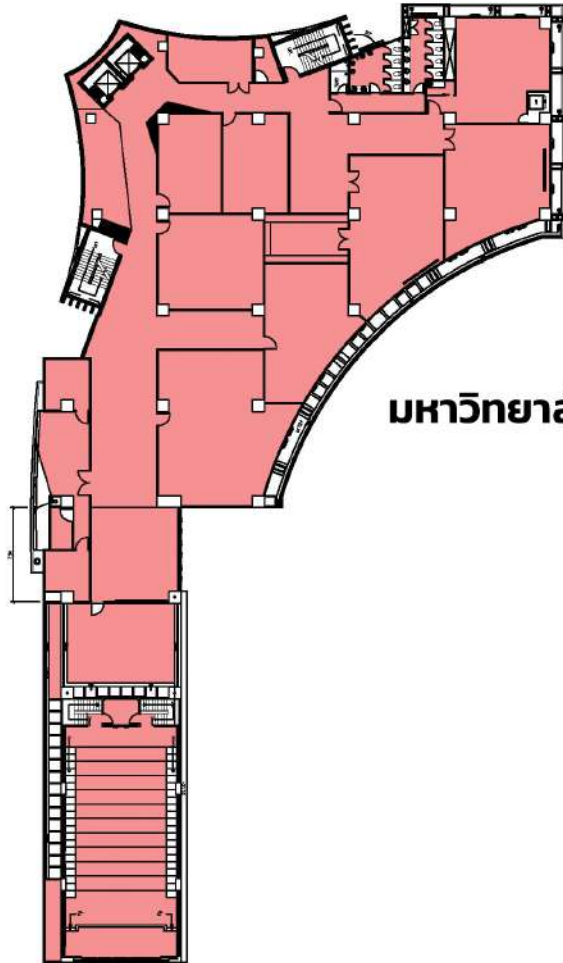

อาคาร B

ห้องสัมมนา B101 [Study Room B101]	B101
ห้องสัมมนา B102 [Study Room B102]	B102
ห้องสัมมนา B103 [Study Room B103]	B103
พื้นที่จัดกิจกรรม Video Wall 1	VDW1
พื้นที่จัดกิจกรรม Video Wall 2	VDW2

2F

ชั้น 2 [2nd Floor]

อาคาร B

หอเกิดพระเกียรติพระจอมเกล้า
42 Bangkok

KMITL
FIGHT

5F

ชั้น 5 [5th Floor]

อาคาร B

ห้องประชุม 100 ที่นั่ง [Auditorium]

พื้นที่จัดกิจกรรม [Activity Area AC51]

ห้องประชุม B501 [Meeting Room B501]

ห้องประชุม B502 [Meeting Room B502]

AC51

B501

B502

KMITL
FIGHT

มหาวิทยาลัย CMKL

6F

ชั้น 6 [6th Floor]

อาคาร B

มหาวิทยาลัย CMKL

CMKL

KMITL
FIGHT

มหาวิทยาลัย CMKL

7F

ชั้น 7 [7th Floor]