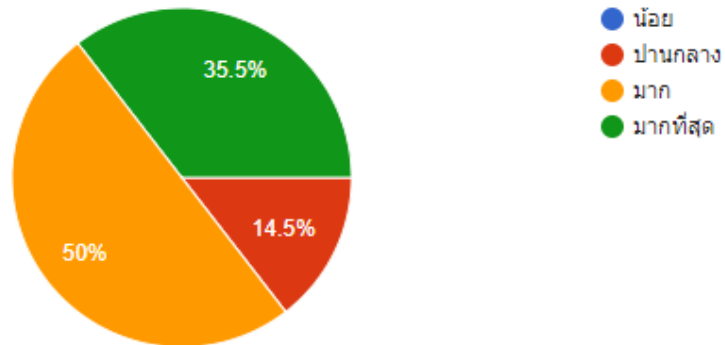

ความพึงพอใจด้านความสะอาด

คำตอบ 62 ข้อ

ความพึงพอใจด้านความพร้อมของอุปกรณ์ไฮดรอลิก

คำตอบ 62 ข้อ