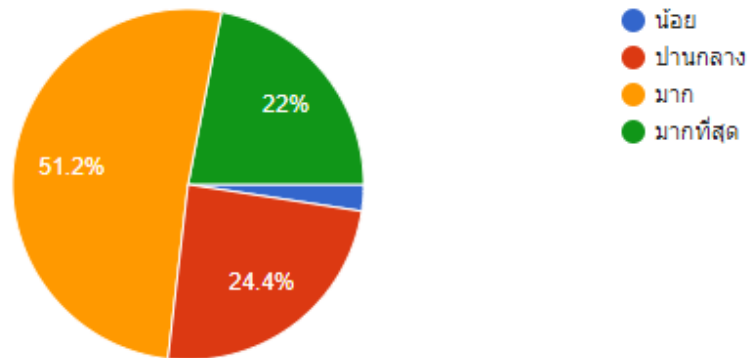

ข้อเสนอแนะเพิ่มเติม/ปัญหาที่พบ

- อยากให้มีกระดาน
- สาย HDMI ใช้ไม่ได้
- แอร์เย็นเกินไปค่ะ
- ไม่มีที่กั้นสายตาตรงหน้าต่างทางเดิน คนมองเข้ามาเห็นชัดเจนเลย
- ปลั๊กไฟใช้ไม่ได้ ไม่มีรีโมตทีวี ไม่มีรีโมตแอร์
- ต้องเดินไปขอรีโมตค่อนข้างไกล / ทีวีต้องเชื่อมต่อคอมเท่านั้น และไม่ได้ต่อ ไวไฟ
- ระบบยกเลิกในวันที่อยู่หน้าห้อง พร้อมจะเข้าไปใช้บริการแล้วแต่ชนกันกับคนอื่น ี่งๆที่จองแล้ว
- แอร์ในห้องหนาวมาก
- ถึงเวลาแล้วคนไม่ค่อยลุกออกจากห้องค่ะ