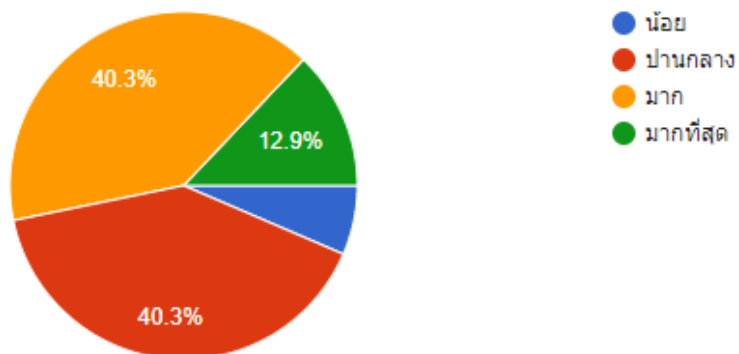

ความพึงพอใจด้านความสะอาด

คำตอบ 62 ข้อ

ความพึงพอใจด้านความพร้อมของอุปกรณ์ไฮดรอลิก

คำตอบ 62 ข้อ

ความพึงพอใจด้านความพร้อมของอุปกรณ์ IT

คำตอบ 62 ข้อ