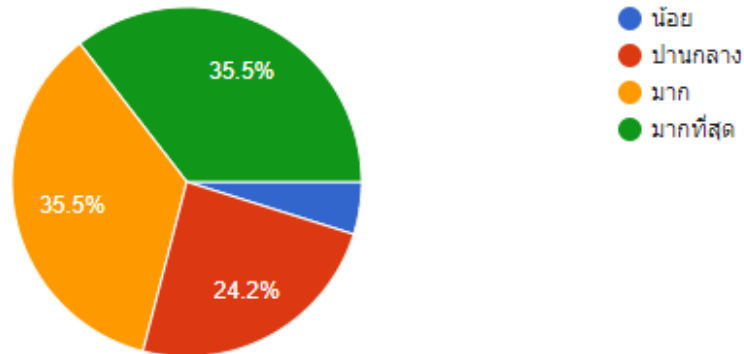

ความพึงพอใจด้านการให้บริการของเจ้าหน้าที่

คำตอบ 62 ข้อ

ความพึงพอใจภาพรวม

คำตอบ 41 ข้อ