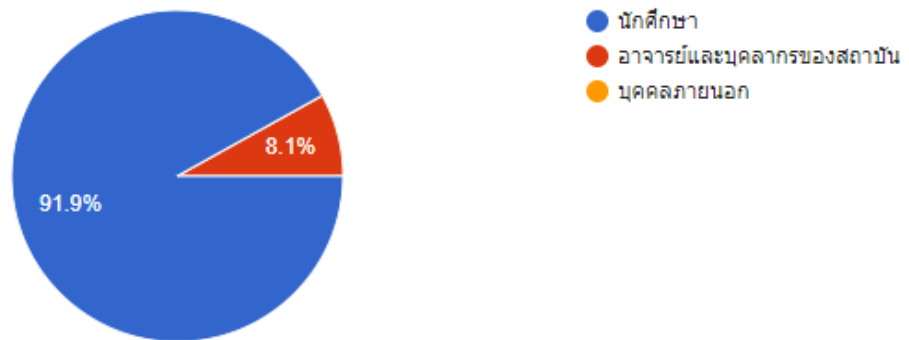

แบบประเมินความพึงพอใจการใช้บริการห้องและพื้นที่การเรียนรู้
สำนักการเรียนรู้ตลอดชีวิตพระจอมเกล้าเจ้าคุณทหารลาดกระบัง สจล.
ประจำปีงบประมาณ พ.ศ.2566 (ต.ค.-ก.พ.)

จำนวนผู้ตอบแบบประเมิน 62 คน

ประเภทผู้ใช้บริการ

คำตอบ 62 ข้อ