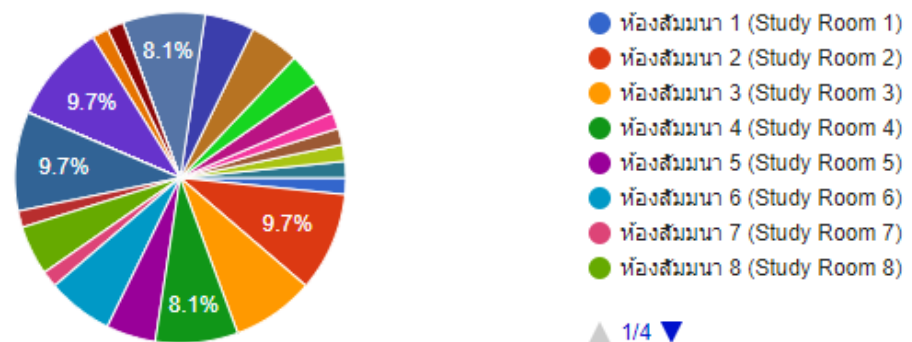

ห้องและพื้นที่การเรียนรู้ที่ท่านใช้บริการ

คำตอบ 62 ข้อ