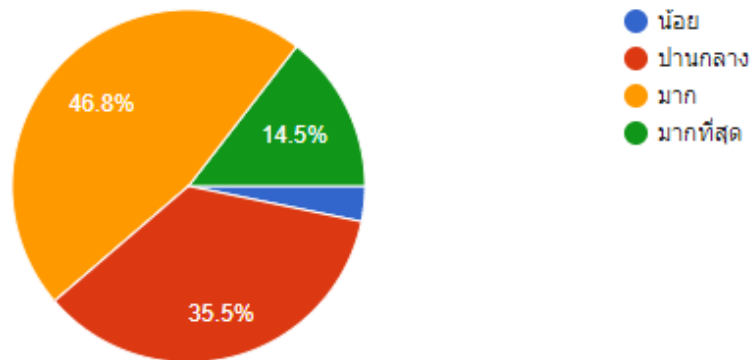

ความพึงพอใจด้านความพร้อมของอุปกรณ์ IT

คำตอบ 62 ข้อ