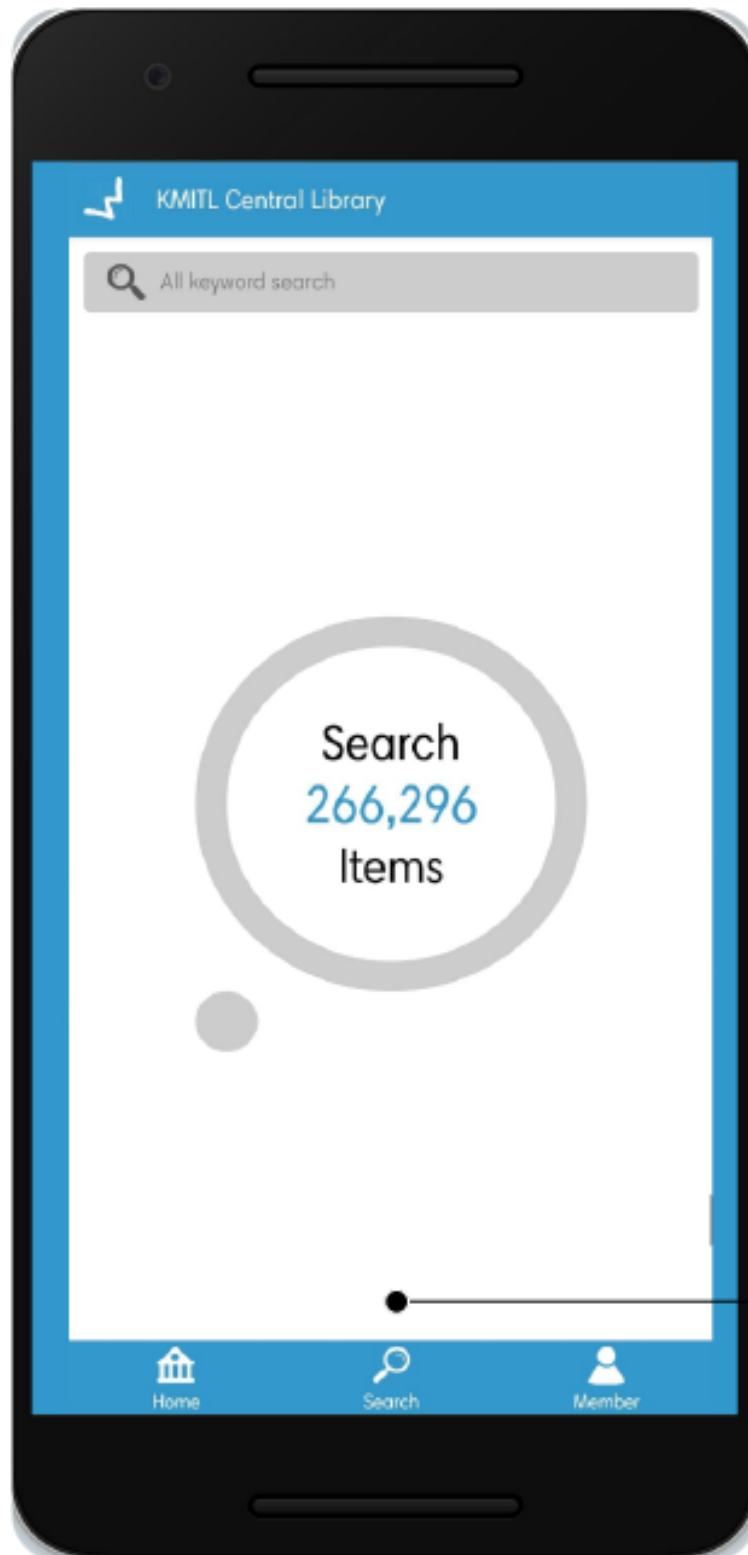

Self Circulation :
บริการยืมหนังสือ
ด้วยตนเอง

Shelf Discovery :
ระบบการค้นหา
ตำแหน่งหนังสือบนชั้น

Resource Delivery :
บริการจัดส่งทรัพยากร
สารนิเทศ

Application > Self Circulation

: บริการยืมหนังสือด้วยตนเอง

แตะหน้าจอ
สแกนบาร์โค้ด
ที่หนังสือ

Search > by keyword

สืบค้นด้วย
keyword

Member > Library service History

ตรวจสอบรายการกำหนดส่ง
แจ้งเตือนค่าปรับ
ค้างชำระ

รายการหนังสือจอง

แนะนำทรัพยากร
สารสนเทศ

ประวัติ
รายการยืม
ประวัติ
การชำระเงิน