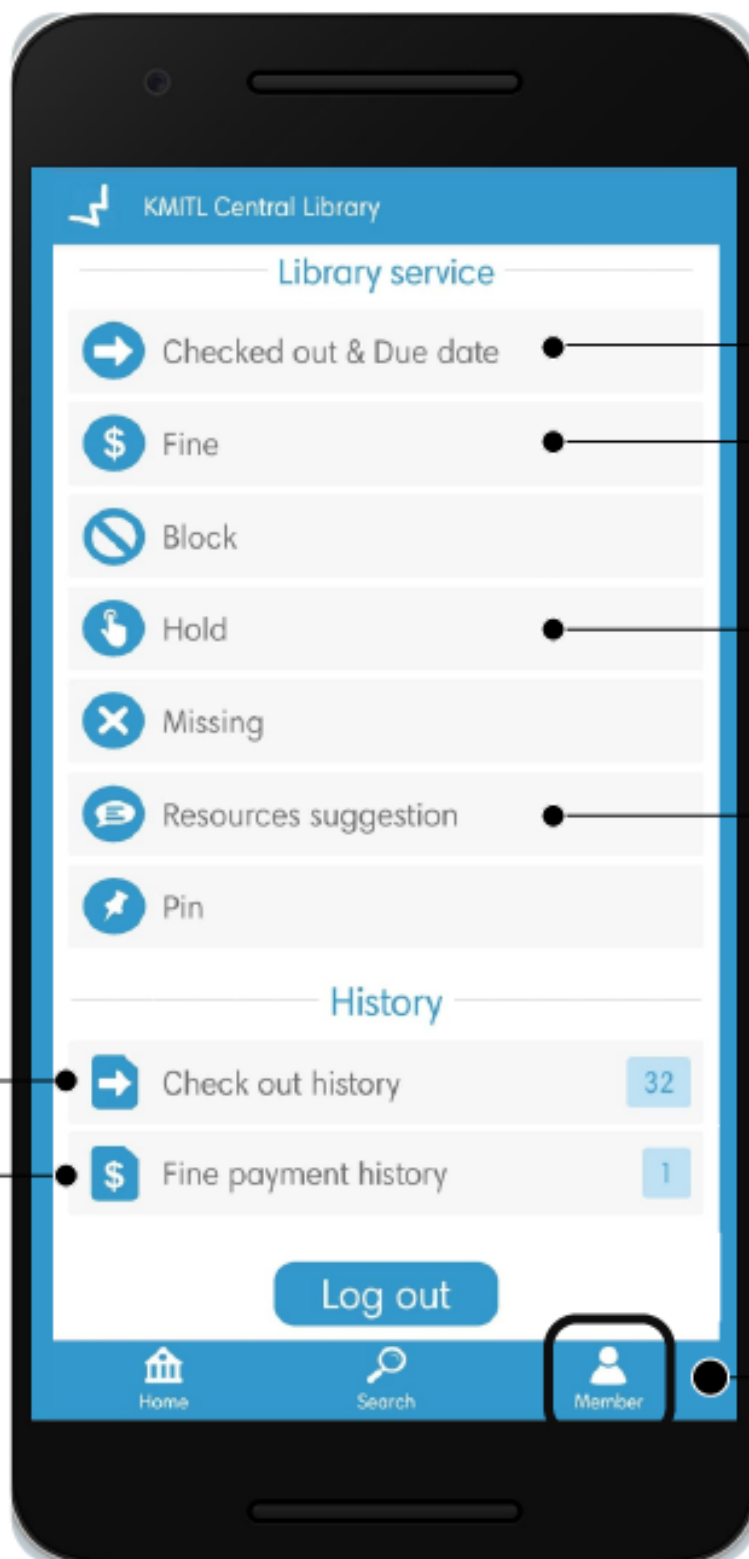

Self Circulation :
บริการยืมหนังสือ
ด้วยตนเอง

Shelf Discovery :
ระบบการค้นหา
ตำแหน่งหนังสือบนชั้น

Resource Delivery :
บริการจัดส่งทรัพยากร
สารนิเทศ

Application > Self Circulation

: บริการยืมหนังสือด้วยตนเอง

แตะหน้าจอ
สแกนบาร์โค้ด
ที่หนังสือ

Search > by keyword

สืบค้นด้วย
keyword

Member > Library service History

ตรวจสอบรายการกำหนดส่ง
แจ้งเตือนค่าปรับ
ค้างชำระ

รายการหนังสือจอง

แนะนำทรัพยากร
สารสนเทศ

ประวัติ
รายการยืม
ประวัติ
การชำระเงิน