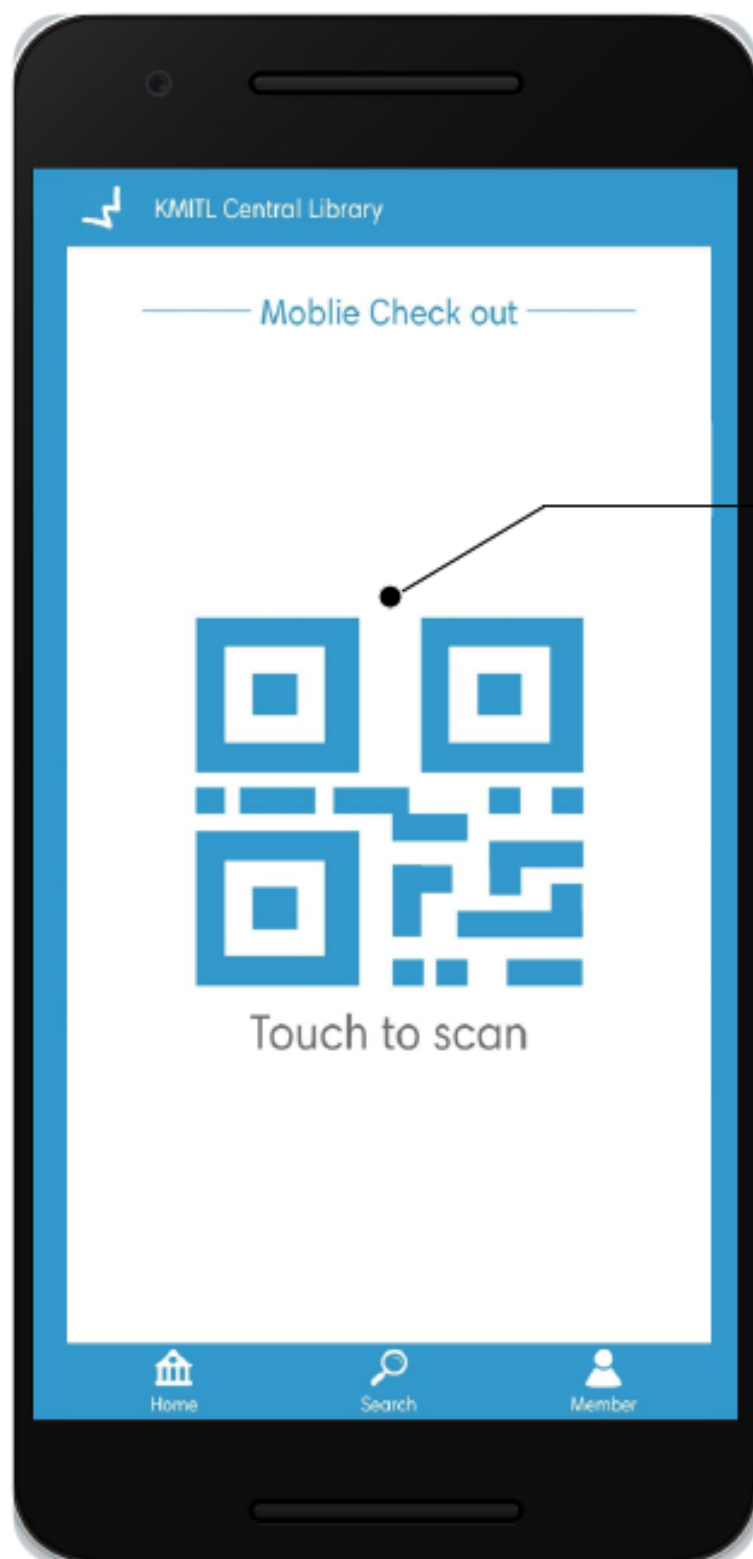

KMITL Central Library

KMITL Mail

ตัวจริง นักศึกษา 600101xx
บุคลากรสถาบัน xxxxxxxx.ku

รหัส Account Gen 2.1
ของสถาบันฯ

Select your library

เลือกห้องสมุดที่สังกัด

KMITL Central Library

Application

Self Circulation :
บริการยืมหนังสือ
ด้วยตนเอง

Shelf Discovery :
ระบบการค้นหา
ตำแหน่งหนังสือบนชั้น

Resource Delivery :
บริการจัดส่งทรัพยากร
สารนิเทศ

Application > Self Circulation

: บริการยืมหนังสือด้วยตนเอง

แตะหน้าจอ
สแกนบาร์โค้ด
ที่หนังสือ

Search > by keyword

สืบค้นด้วย
keyword

Member > Library service History

ตรวจสอบรายการกำหนดส่ง
แจ้งเตือนค่าปรับ
ค้างชำระ

รายการหนังสือจอง

แนะนำทรัพยากร
สารสนเทศ

ประวัติ
รายการยืม
ประวัติ
การชำระเงิน