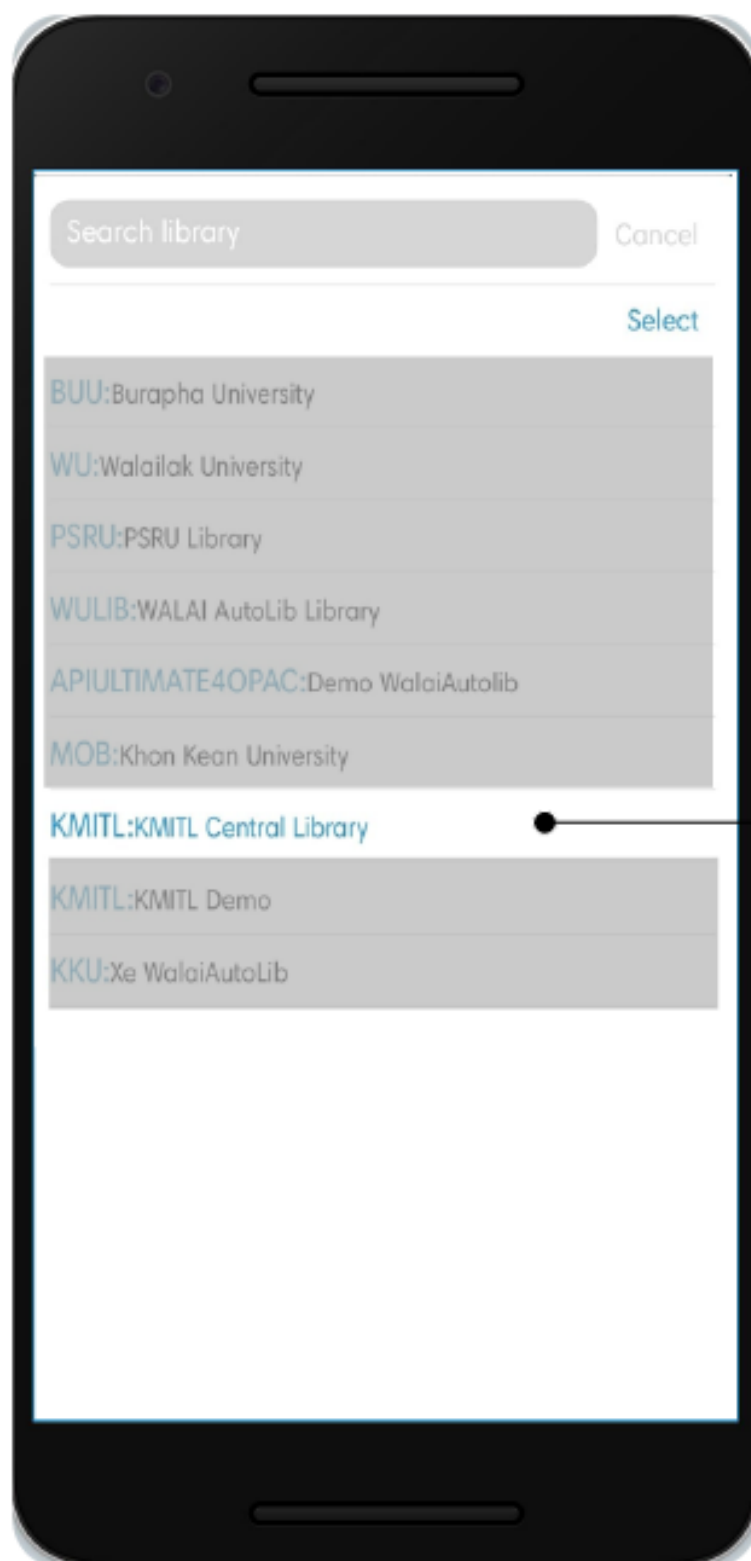

KMITL Central Library

KMITL Mail

ตัวจริง นักศึกษา 600101xx
บุคลากรสถาบัน xxxxxxxx.ku

รหัส Account Gen 2.1
ของสถาบันฯ

Select your library

เลือกห้องสมุดที่สังกัด

KMITL Central Library

Application

Self Circulation :
บริการยืมหนังสือ
ด้วยตนเอง

Shelf Discovery :
ระบบการค้นหา
ตำแหน่งหนังสือบนชั้น

Resource Delivery :
บริการจัดส่งทรัพยากร
สารนิเทศ

Application > Self Circulation

: บริการยืมหนังสือด้วยตนเอง

แตะหน้าจอ
สแกนบาร์โค้ด
ที่หนังสือ

Search > by keyword

สืบค้นด้วย
keyword

Member > Library service History

ตรวจสอบรายการกำหนดส่ง
แจ้งเตือนค่าปรับ
ค้างชำระ

รายการหนังสือจอง

แนะนำทรัพยากร
สารสนเทศ

ประวัติ
รายการยืม
ประวัติ
การชำระเงิน