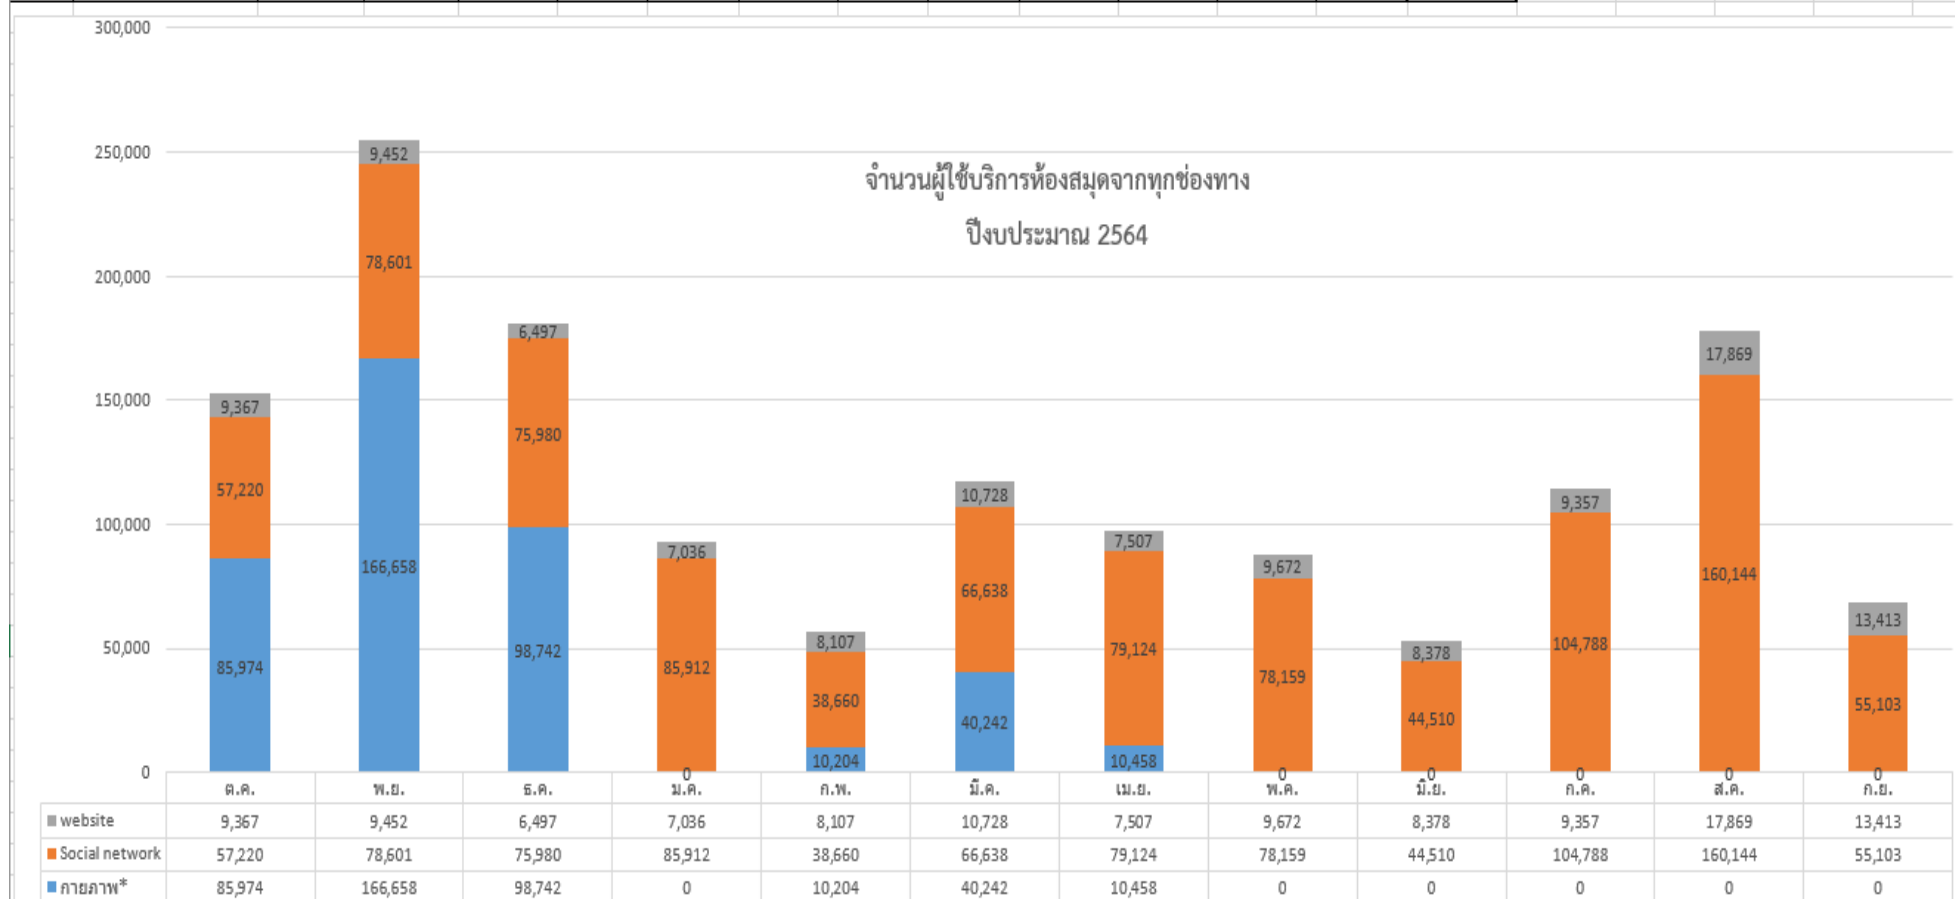

ลำดับ	ช่องทาง	ปี พ.ศ. 2563		ปี พ.ศ. 2564										รวม
		ต.ค.	พ.ย.	ธ.ค.	ม.ค.	ก.พ.	มี.ค.	เม.ย.	พ.ค.	มิ.ย.	ก.ค.	ส.ค.	ก.ย.	
1	ภาพถ่าย*	85,974	166,658	98,742	0	10,204	40,242	10,458	0	0	0	0	0	412,581
2	Social network	57,220	78,601	75,980	85,912	38,660	66,638	79,124	78,159	44,510	104,788	160,144	55,103	925,539
3	website	9,367	9,452	6,497	7,036	8,107	10,728	7,507	9,672	8,378	9,357	17,869	13,413	117,383

\* ขาดสถิติการเข้าใช้ภาพถ่าย เดือน มกราคม และ พฤษภาคม-กันยายน 2564 เนื่องจากห้องสมุดปิดบริการจากสถานการณ์ Covid-19